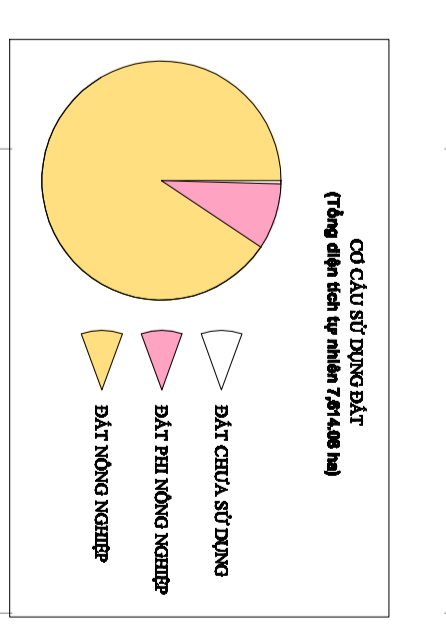

QUY HOẠCH SỬ DỤNG ĐẤT ĐẾN NĂM 2030		
ST	Cat đia sử dụng đất	Chỉ số
1	Đất nông nghiệp	1.1
2	Đất phi nông nghiệp	2.1
3	Đất chưa sử dụng	3.1
4	Đất công nghiệp	4.1
5	Đất thương mại dịch vụ	5.1
6	Đất dân cư	6.1
7	Đất rừng phòng hộ	7.1
8	Đất rừng đặc dụng	8.1
9	Đất rừng sản xuất	9.1
10	Đất trồng cây hàng năm ngắn ngày	10.1
11	Đất trồng cây hàng năm lâu năm	11.1
12	Đất trồng cây lâu năm	12.1
13	Đất trồng cây có múi lâu năm	13.1
14	Đất trồng cây ăn quả lâu năm	14.1
15	Đất trồng cây khác	15.1
16	Đất rừng trồng	16.1
17	Đất rừng tự nhiên	17.1
18	Đất rừng ngập mặn	18.1
19	Đất rừng đặc dụng	19.1
20	Đất rừng sản xuất	20.1
21	Đất rừng phòng hộ	21.1
22	Đất rừng đặc dụng	22.1
23	Đất rừng sản xuất	23.1
24	Đất rừng phòng hộ	24.1
25	Đất rừng đặc dụng	25.1
26	Đất rừng sản xuất	26.1
27	Đất rừng phòng hộ	27.1
28	Đất rừng đặc dụng	28.1
29	Đất rừng sản xuất	29.1
30	Đất rừng phòng hộ	30.1
31	Đất rừng đặc dụng	31.1
32	Đất rừng sản xuất	32.1
33	Đất rừng phòng hộ	33.1
34	Đất rừng đặc dụng	34.1
35	Đất rừng sản xuất	35.1
36	Đất rừng phòng hộ	36.1
37	Đất rừng đặc dụng	37.1
38	Đất rừng sản xuất	38.1
39	Đất rừng phòng hộ	39.1
40	Đất rừng đặc dụng	40.1
41	Đất rừng sản xuất	41.1
42	Đất rừng phòng hộ	42.1
43	Đất rừng đặc dụng	43.1
44	Đất rừng sản xuất	44.1
45	Đất rừng phòng hộ	45.1
46	Đất rừng đặc dụng	46.1
47	Đất rừng sản xuất	47.1
48	Đất rừng phòng hộ	48.1
49	Đất rừng đặc dụng	49.1
50	Đất rừng sản xuất	50.1