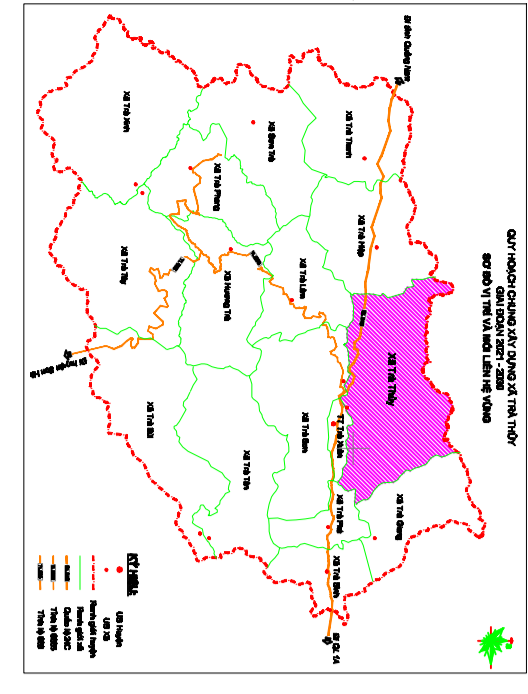

SƠ ĐỒ ĐỊNH HƯỚNG QUY HOẠCH PHÁT TRIỂN KHÔNG GIAN
QUY HOẠCH CHUNG XÂY DỰNG XÃ TRÀ THUYẾT GIAI ĐOẠN 2021 - 2030
XÃ TRÀ THUYẾT - HUYỆN TRÀ BÔNG - TỈNH QUẢNG NGÃI

QUY ĐỊNH KÝ HIỆU VÀ MÀU SẮC

STT	Tên loại vùng	Màu	Ký hiệu	Chi tiết
1	Vùng đất đai nông nghiệp	Đỏ		
2	Vùng đất đai lâm nghiệp	Xanh lá cây		
3	Vùng đất đai công nghiệp và xây dựng	Xanh dương		
4	Vùng đất đai dịch vụ	Đen		
5	Vùng đất đai đô thị	Đỏ		
6	Vùng đất đai nông nghiệp khác	Xanh lá cây		
7	Vùng đất đai rừng phòng hộ	Xanh lá cây		
8	Vùng đất đai rừng đặc dụng	Xanh lá cây		
9	Vùng đất đai rừng sản xuất	Xanh lá cây		
10	Vùng đất đai rừng tái sinh	Xanh lá cây		
11	Vùng đất đai rừng trồng	Xanh lá cây		
12	Vùng đất đai rừng tự nhiên	Xanh lá cây		
13	Vùng đất đai rừng ngập mặn	Xanh lá cây		
14	Vùng đất đai rừng đặc dụng	Xanh lá cây		
15	Vùng đất đai rừng sản xuất	Xanh lá cây		
16	Vùng đất đai rừng tái sinh	Xanh lá cây		
17	Vùng đất đai rừng trồng	Xanh lá cây		
18	Vùng đất đai rừng tự nhiên	Xanh lá cây		
19	Vùng đất đai rừng ngập mặn	Xanh lá cây		
20	Vùng đất đai rừng đặc dụng	Xanh lá cây		
21	Vùng đất đai rừng sản xuất	Xanh lá cây		
22	Vùng đất đai rừng tái sinh	Xanh lá cây		
23	Vùng đất đai rừng trồng	Xanh lá cây		
24	Vùng đất đai rừng tự nhiên	Xanh lá cây		
25	Vùng đất đai rừng ngập mặn	Xanh lá cây