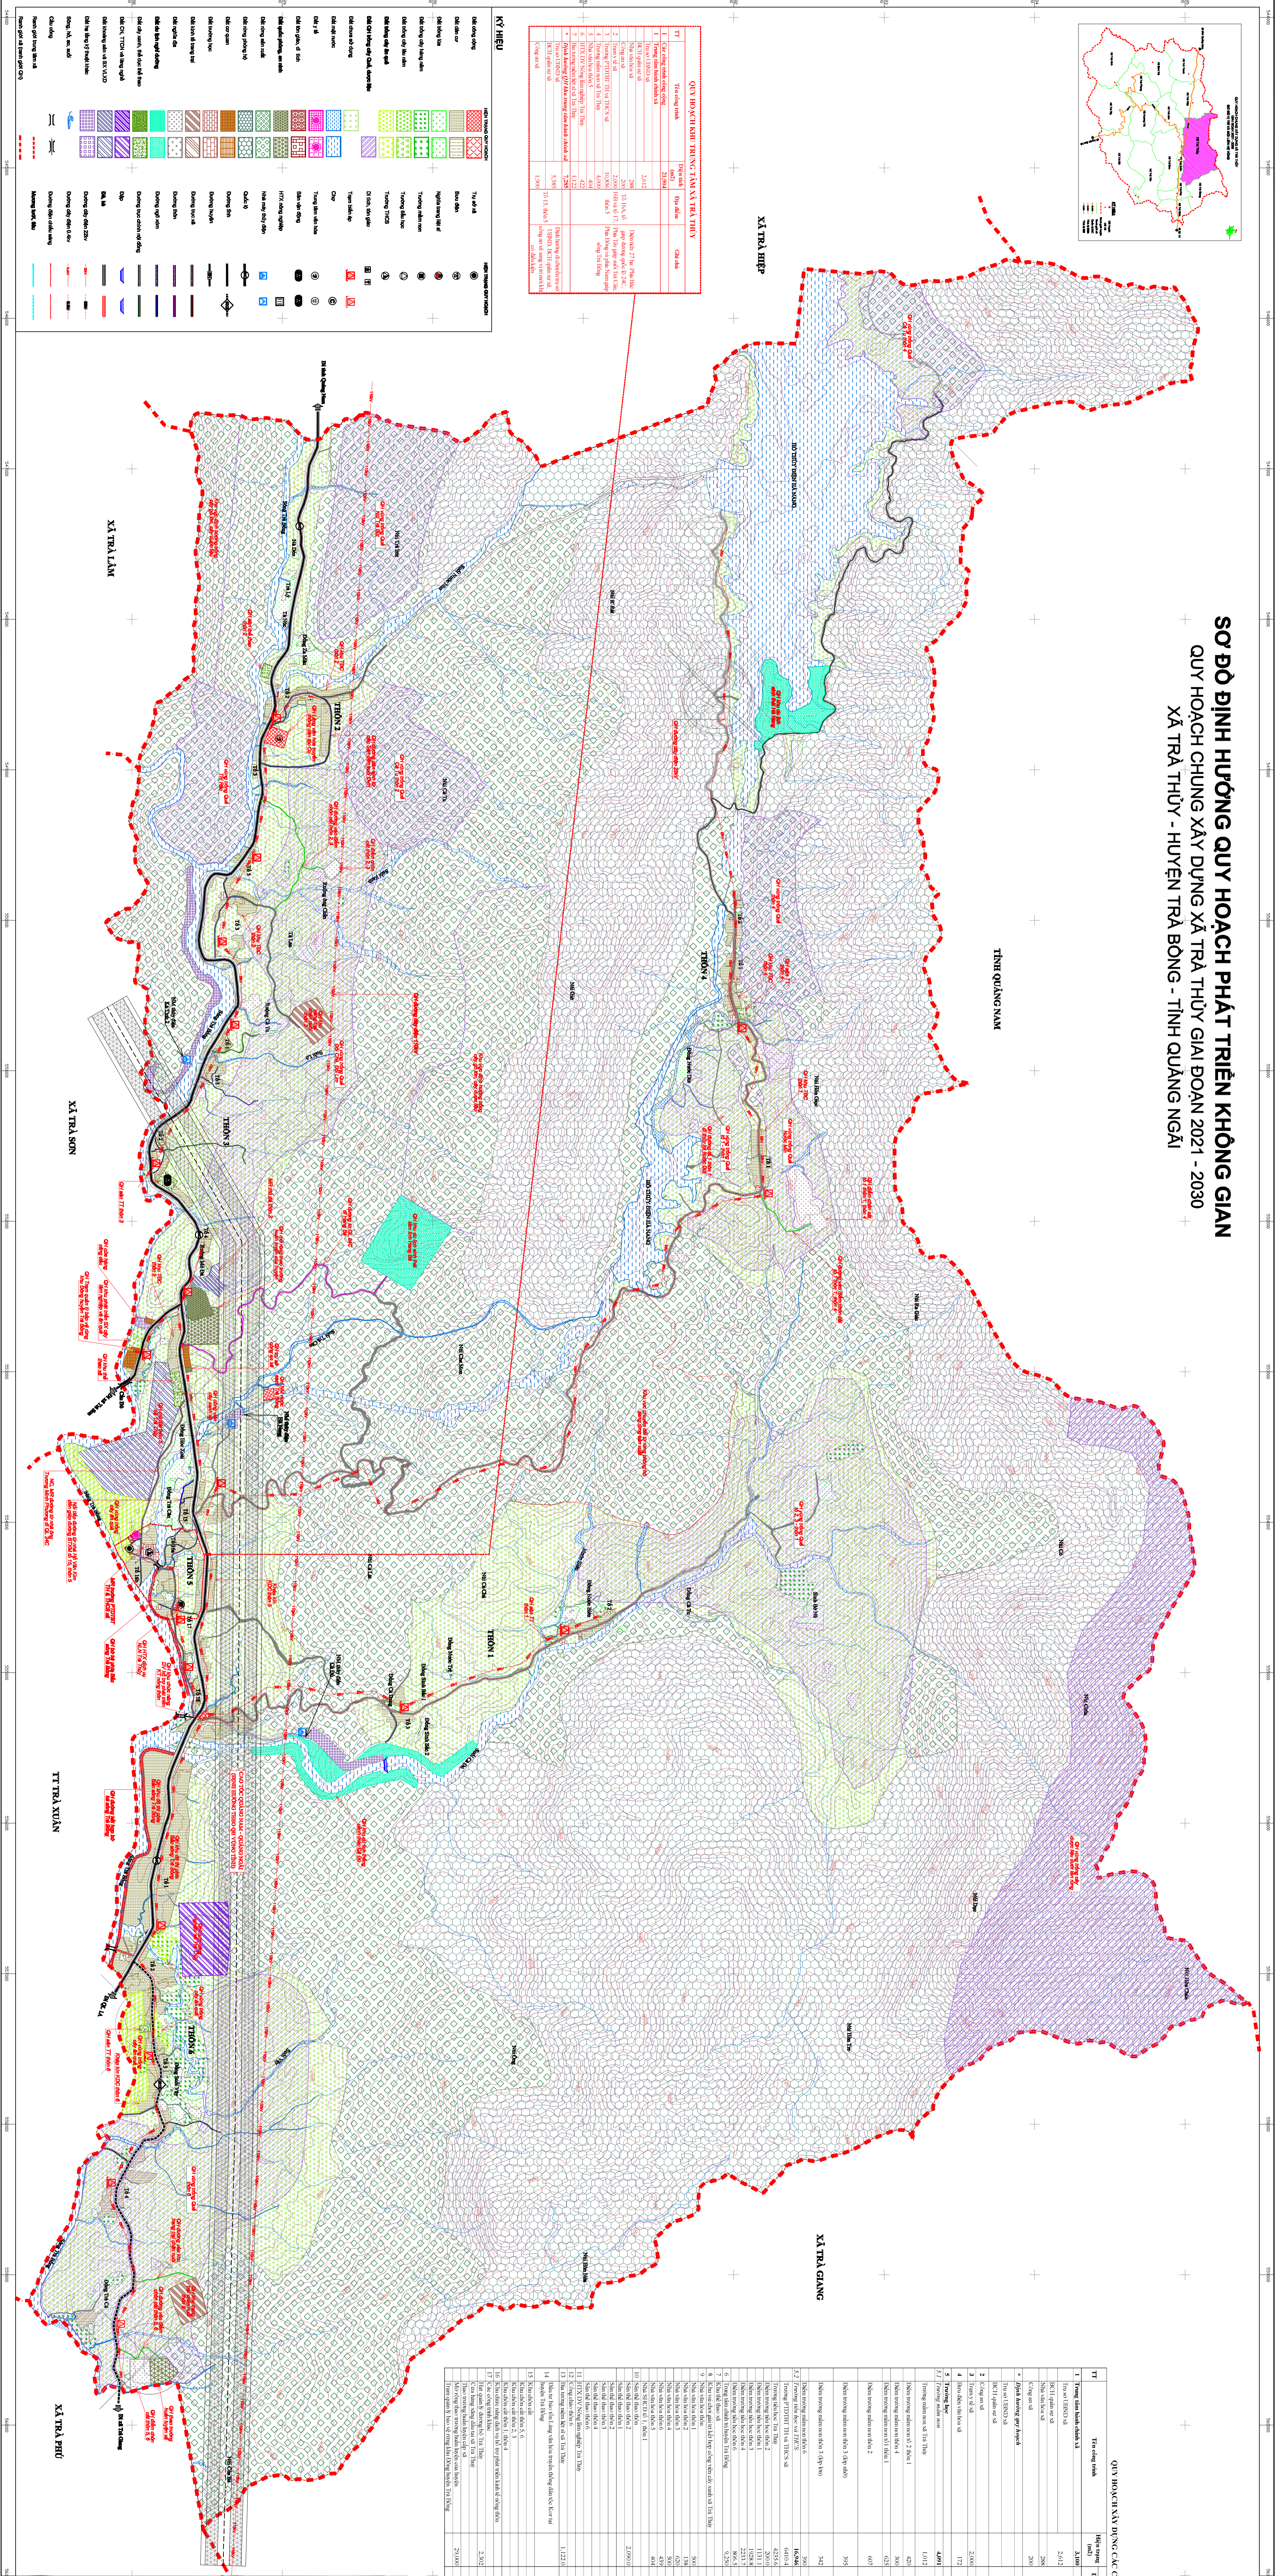

SƠ ĐỒ ĐỊNH HƯỚNG QUY HOẠCH PHÁT TRIỂN KHÔNG GIAN
QUY HOẠCH CHUNG XÂY DỰNG XÃ TRÀ THUYẾT GIAI ĐOẠN 2021 - 2030
XÃ TRÀ THUYẾT - HUYỆN TRÀ BÔNG - TỈNH QUẢNG NGÃI

QUY ĐỊNH KÝ HIỆU VÀ MÀU SẮC

STT	Tên loại vùng	Màu	Ký hiệu	Chi tiết
1	Vùng đất đai nông nghiệp	Đỏ		
2	Vùng đất đai lâm nghiệp	Xanh lá cây		
3	Vùng đất đai công nghiệp và xây dựng	Xanh dương		
4	Vùng đất đai dịch vụ	Đen		
5	Vùng đất đai đô thị	Đỏ		
6	Vùng đất đai nông nghiệp khác	Xanh lá cây		
7	Vùng đất đai rừng phòng hộ	Xanh lá cây		
8	Vùng đất đai rừng đặc dụng	Xanh lá cây		
9	Vùng đất đai rừng sản xuất	Xanh lá cây		
10	Vùng đất đai rừng tái sinh	Xanh lá cây		
11	Vùng đất đai rừng trồng	Xanh lá cây		
12	Vùng đất đai rừng tự nhiên	Xanh lá cây		
13	Vùng đất đai rừng ngập mặn	Xanh lá cây		
14	Vùng đất đai rừng đặc dụng	Xanh lá cây		
15	Vùng đất đai rừng sản xuất	Xanh lá cây		
16	Vùng đất đai rừng tái sinh	Xanh lá cây		
17	Vùng đất đai rừng trồng	Xanh lá cây		
18	Vùng đất đai rừng tự nhiên	Xanh lá cây		
19	Vùng đất đai rừng ngập mặn	Xanh lá cây		
20	Vùng đất đai rừng đặc dụng	Xanh lá cây		
21	Vùng đất đai rừng sản xuất	Xanh lá cây		
22	Vùng đất đai rừng tái sinh	Xanh lá cây		
23	Vùng đất đai rừng trồng	Xanh lá cây		
24	Vùng đất đai rừng tự nhiên	Xanh lá cây		
25	Vùng đất đai rừng ngập mặn	Xanh lá cây